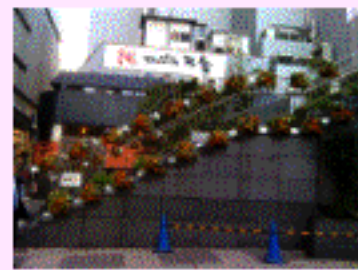

Topics

10月15日ハンギングバスケット教室を開催しました

当日は事前にお申込頂きました方の中から先着で20名の方皆様にご出席頂きました。

日本ハンギングバスケット協会の上田 奈美氏に講師をして頂き、和気藹々ととても楽しいワークショップになりました！

完成したハンギングバスケットはアネックス広場にて展示しました→→

【常盤小学校「花植え体験」のお知らせ】

『地域の小学生による体験花植え』といたしまして、常盤小学校が冬花を植えます。